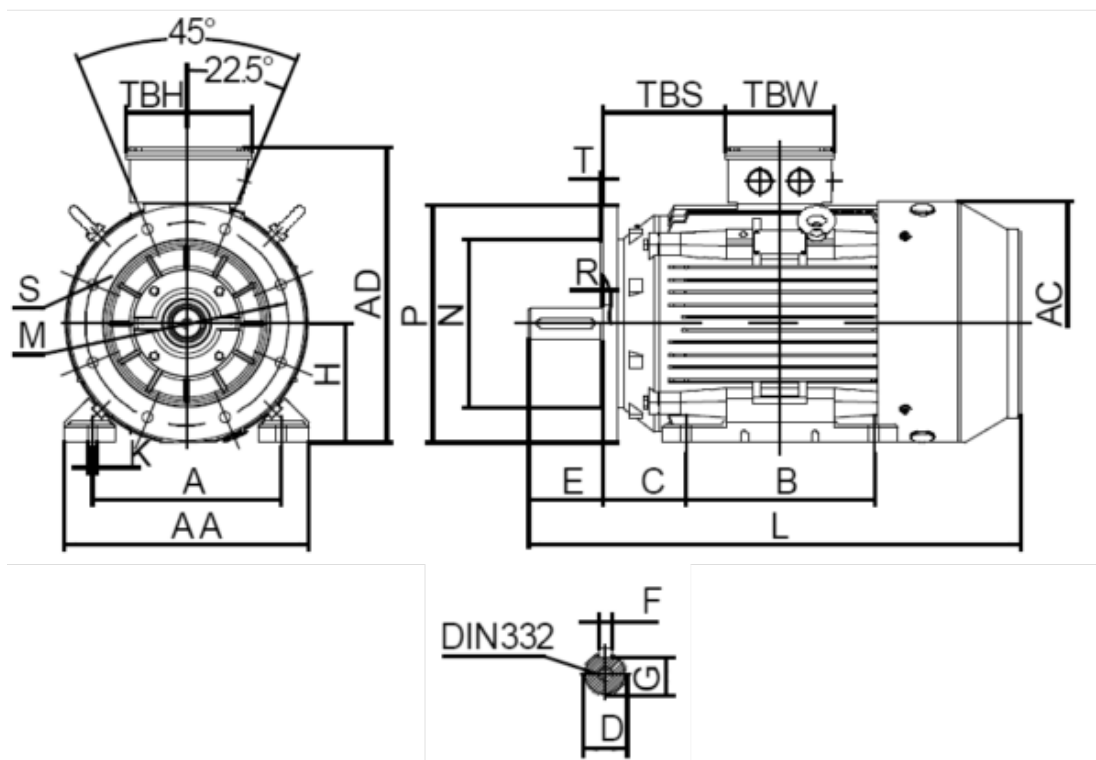

Varenummer: 250309000427
 Beskrivelse: Kleedrive T3C 280M-4 90.0KW 1400 o/min
 3x400/690V 50HZ IP55 B35 Eff=95,2%

Mål

A = 457	F = 20	TBW = 245
AA = 560	G = 67.5	
AC = Ø559	H = 280	
AD = 675	HD = 395	
B = 419	K = Ø24	
C = 190	L = 1035	
D = Ø75	TBH = 280	
E = 140	TBS = 277	